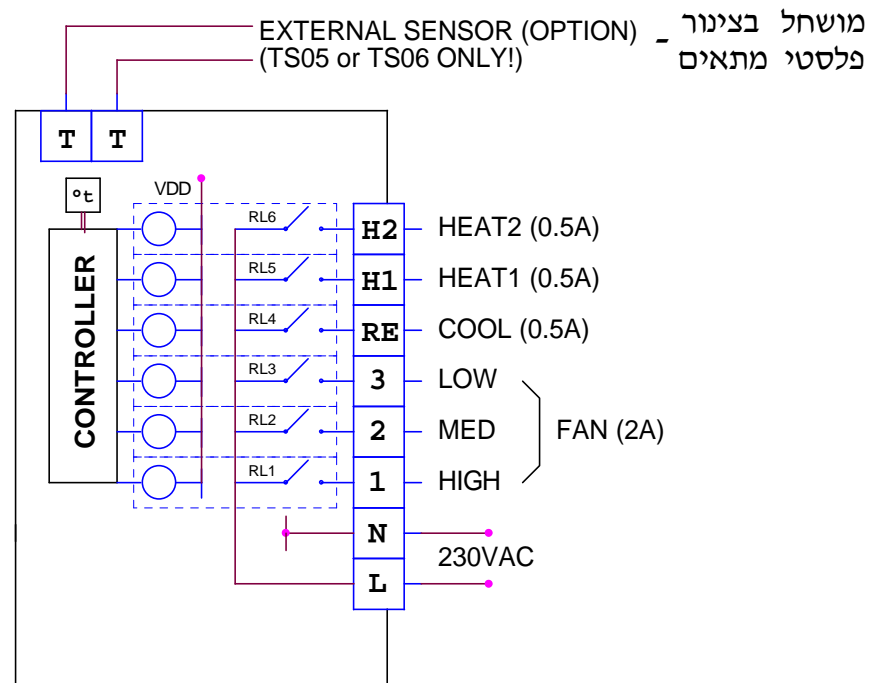

EP6/220/SW/ES/BL/FMT

EP6/220/SW/ST/ES/BL/FMT

DL - השהיית מפוח (30 שניות) - רק במצב חימום !
בדגם זה המפוח ימשיך לפעול 30 שניות לאחר הפסקת היחידה.

meitav-tec

Tel: 03-9626462 Fax: 03-9626620
 email: support@meitavtec.com

Title: **EP6/220/SW/ES/BL/FMT**
EP6/220/SW/ST/ES/BL/FMT

Date: 14/01/2009

DWG No.

04 Added Backlight 14.11.10

03 Fan Delay 14.01.09

02 EXTERNAL SENSOR (TS06 - Only) 18.09.07

No. Revision

14.11.10